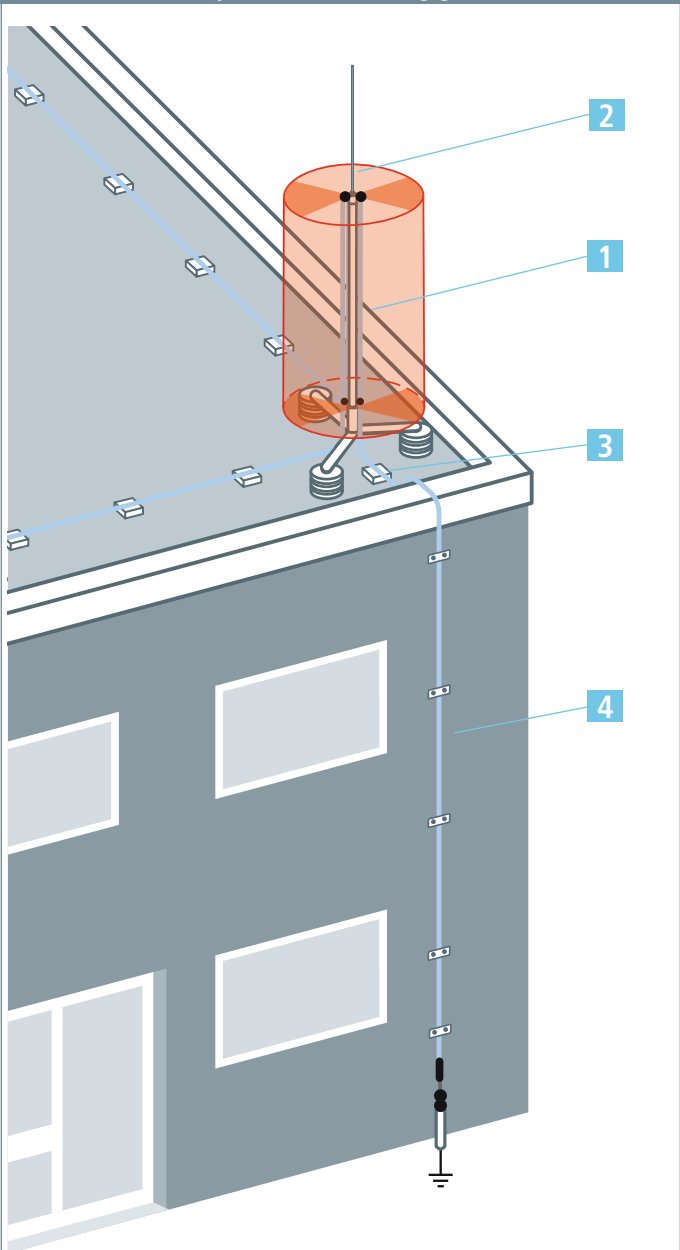

Teilgetrenntes Blitzschutzsystem eines Verwaltungsgebäudes

Getrenntes Blitzschutzsystem eines Verwaltungsgebäudes

Produkt	Artikel-Bezeichnung
<p>1</p>	HVI light Leitung Anschlüsselemente
<p>2</p>	Fangmaste für HVI light Leitung
<p>3</p>	Leitungshalter für Verlegung auf Flachdächern / Metalldächern
<p>4</p>	Leitungshalter für Verlegung an Wänden
<p>5</p>	Anpassungsbereich