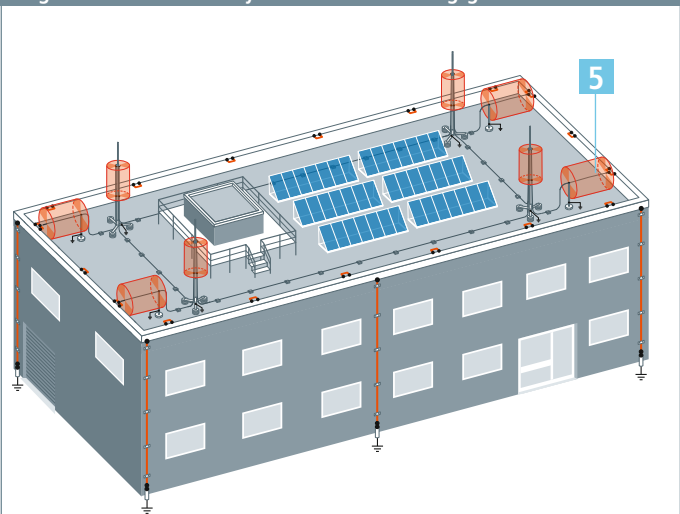

Bewehrungsklemme DEHNclip

Die Bewehrungsklemme DEHNclip ermöglicht die schnelle, werkzeuglose Verbindung des Erders mit dem Bewehrungskörper. DEHNclip ist entsprechend DIN EN 62561-1 mit einer Blitzstromtragfähigkeit von 50 kA (10/350 μ s) geprüft.

Teilgetrenntes Blitzschutzsystem eines Verwaltungsgebäudes

Getrenntes Blitzschutzsystem eines Verwaltungsgebäudes

Produkt	Artikel-Bezeichnung
<p>1</p>	HVI light Leitung Anschlüsselemente
<p>2</p>	Fangmaste für HVI light Leitung
<p>3</p>	Leitungshalter für Verlegung auf Flachdächern / Metalldächern
<p>4</p>	Leitungshalter für Verlegung an Wänden
<p>5</p>	Anpassungsbereich